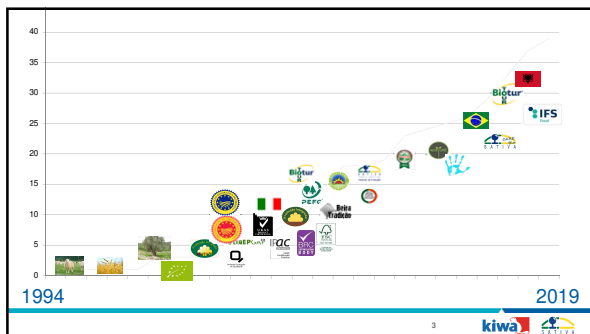

# SATIVA, 25 anos

António Mantas      Torres Vedras, 20190222

**Confiança  
Qualidade  
Progresso**

**Situação nos últimos anos:**

- .Mais necessidades dos operadores em referenciais específicos;
- .Maiores custos de autorização dos gestores dos referenciais;
- .Custos elevados com as creditações;
- .Maiores exigências com a qualificação de auditores nalguns referenciais;

↓

**Procura de parcerias internacionais.**

**Em simultâneo houve interesse internacional na SATIVA.**  
Várias propostas.

Nós criamos confiança	Da natureza com garantia
Da natureza com garantia,	nós criamos confiança

Fundada em 1948, Holanda.

- .Activa em Testes, Inspeção, Certificação
- .Com escritório em mais de 40 países, serviços em bastantes mais
- .cerca de 4700 empregados.